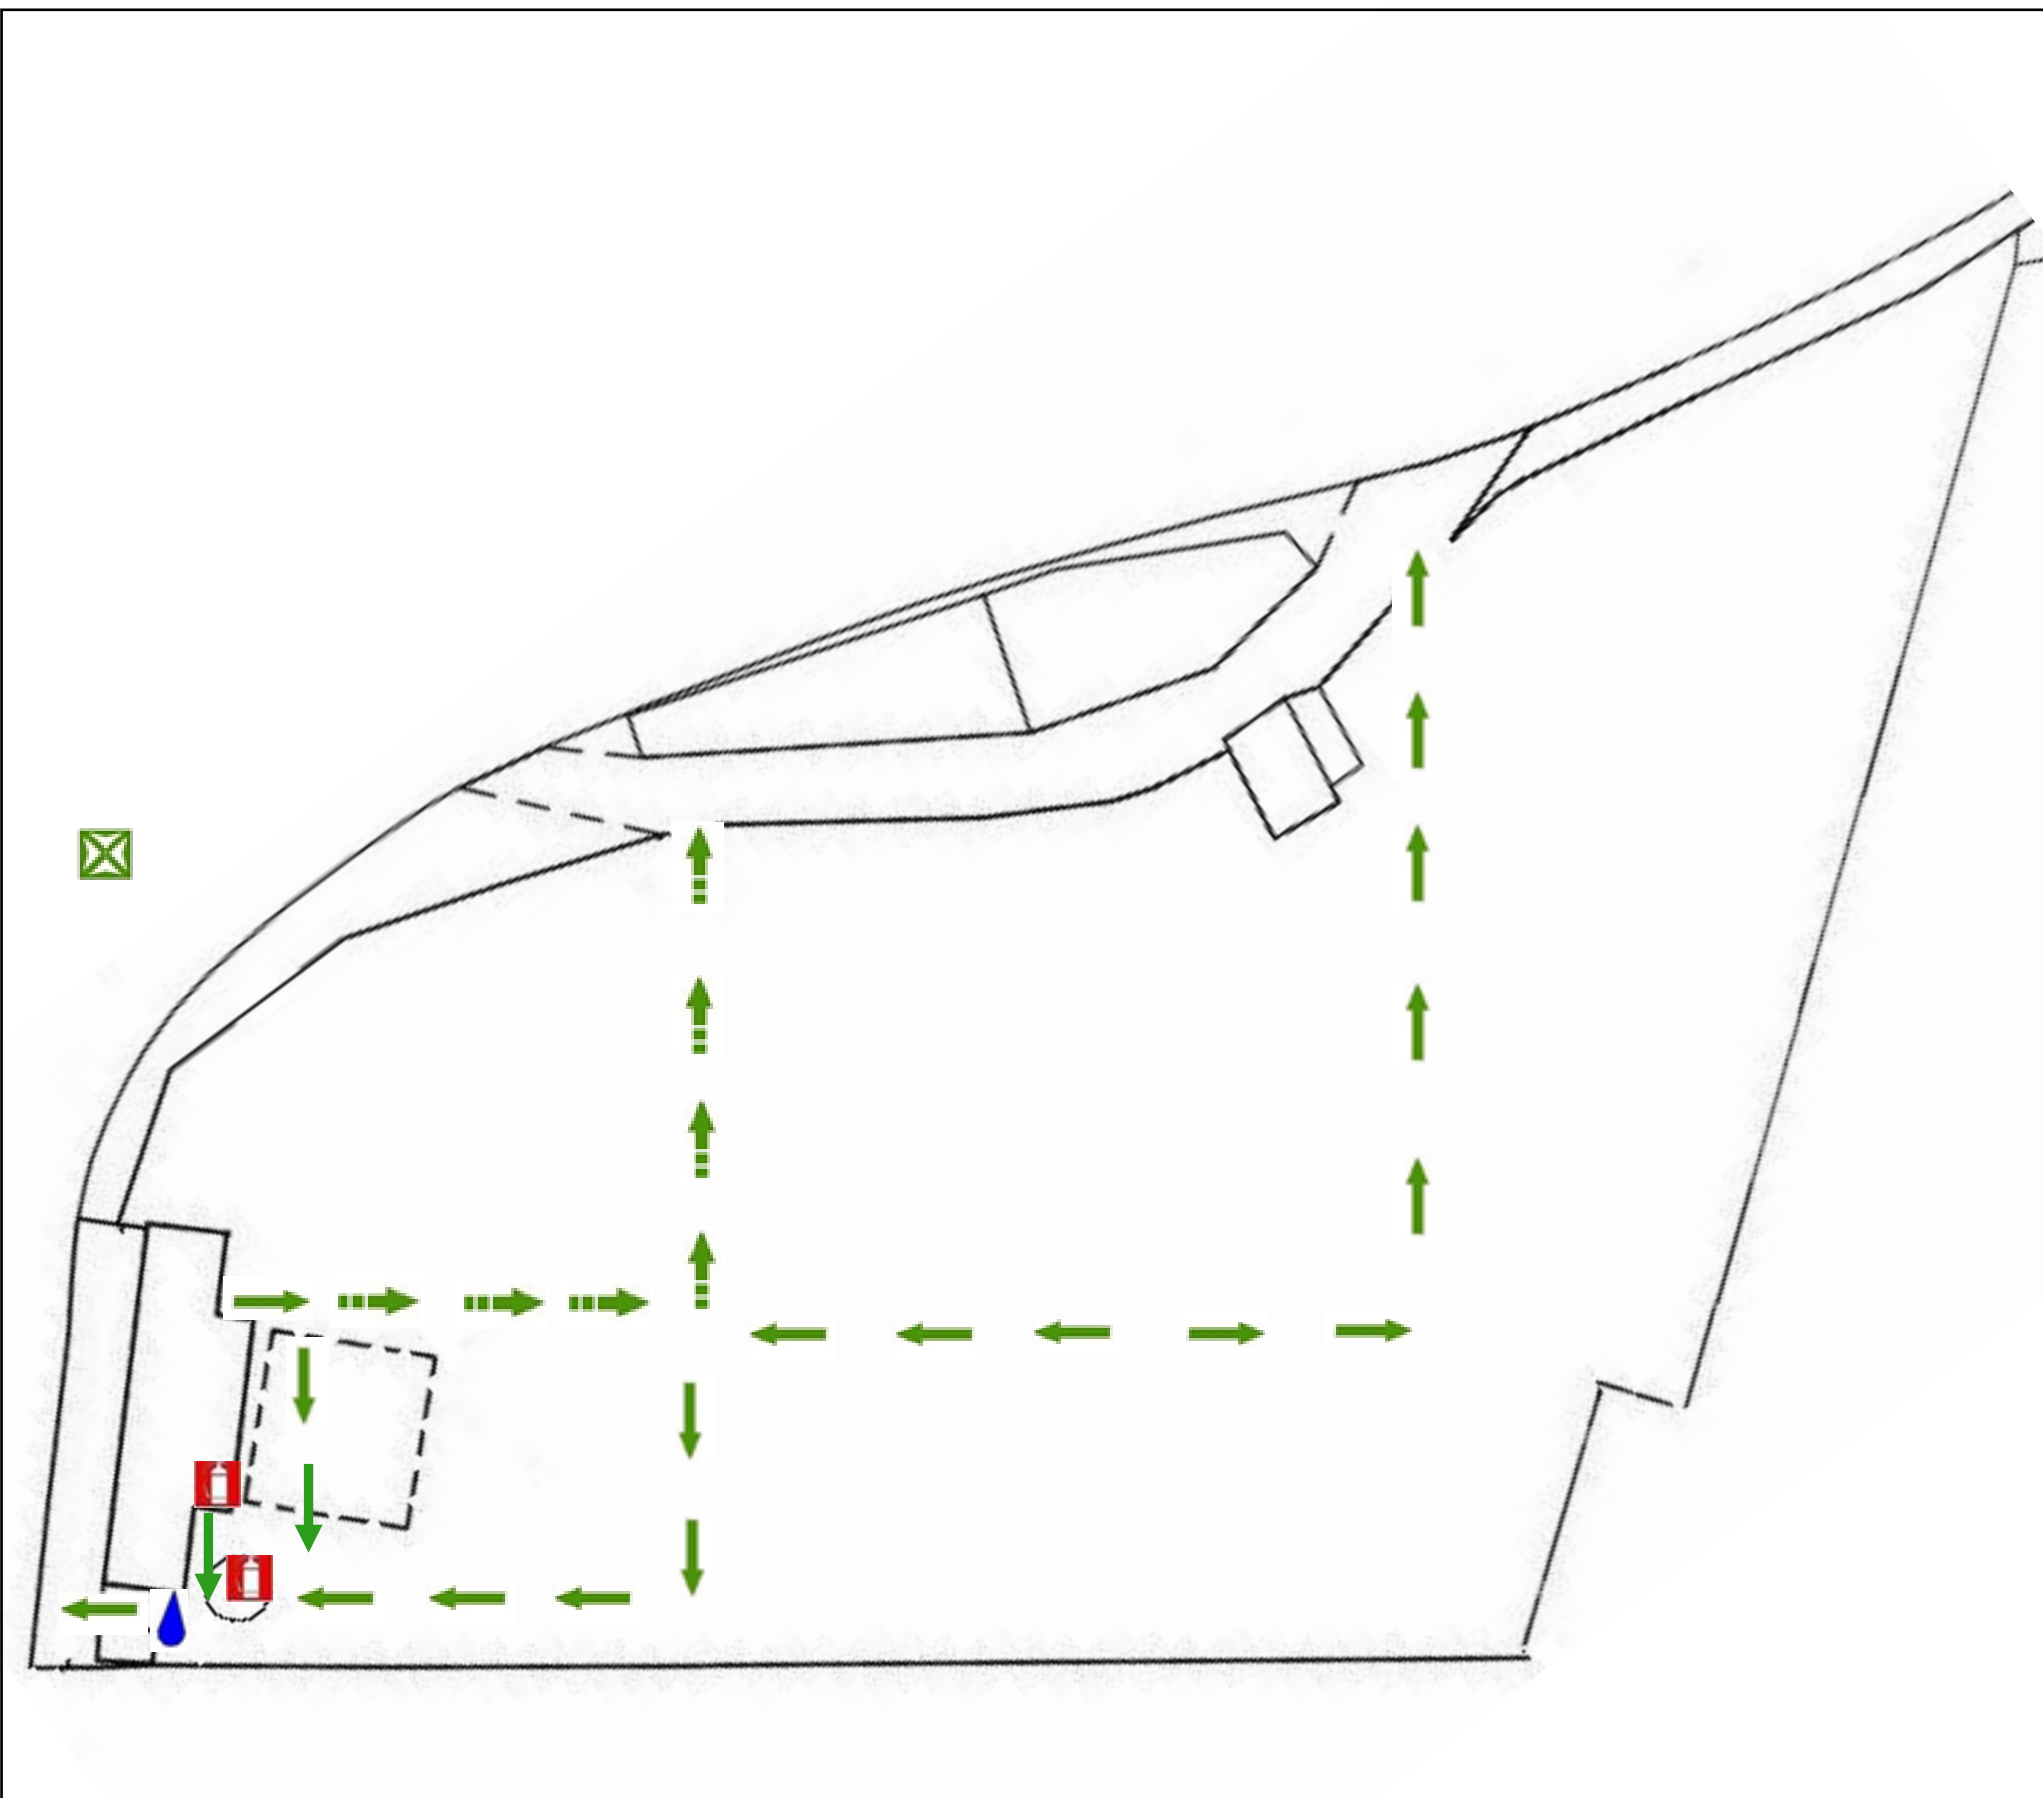

# PLANTA DE EMERGÊNCIA

## PARQUE DE CAMPISMO

Município da Praia da Vitória  
**PROTEÇÃO CIVIL**  
 PREVENÇÃO, SEGURANÇA E INTERVENÇÃO

INSTRUÇÕES	LEGENDA
- MANTENHA A CALMA	VOCÊ ESTÁ AQUI
- COMBATA O FOGO COM O EXTINTOR, SEM CORRER PERIGO	EXTINTOR
- NÃO GRITE, NEM CORRA	CAMINHO DE EVACUAÇÃO
- DIRIJA-SE À SAÍDA MAIS PRÓXIMA SEGUINDO A SINALIZAÇÃO E AS INSTRUÇÕES DOS COORDENADORES	CAMINHO DE EVACUAÇÃO ALTERNATIVO
- NUNCA VOLTE ATRÁS SEM AUTORIZAÇÃO	PONTO DE REUNIÃO
- DIRIJA-SE PARA O PONTO DE REUNIÃO E AGUARDE INSTRUÇÕES	
<b>NÚMERO DE TELEFONE DE EMERGÊNCIA - 112</b>	

INSTRUCTIONS	LEGEND
- STAY CALM	YOU ARE HERE
- FIGHT THE FIRE, IF SAFE AND TRAINED TO DO SO	FIRE EXTINGUISHER
- LEAVE THE BUILDING BY THE NEAREST AVAILABLE EXITS	PRINCIPAL ESCAPE ROUTE
- DO NOT RE-ENTER UNTIL TOLD IT IS SAFE TO DO SO	ALTERNATIVE ESCAPE ROUTE
- REPORT TO ASSEMBLY POINT AND WAIT FOR INSTRUCTIONS	MEETING POINT
<b>EMERGENCY TELEPHONE NUMBER - 112</b>	