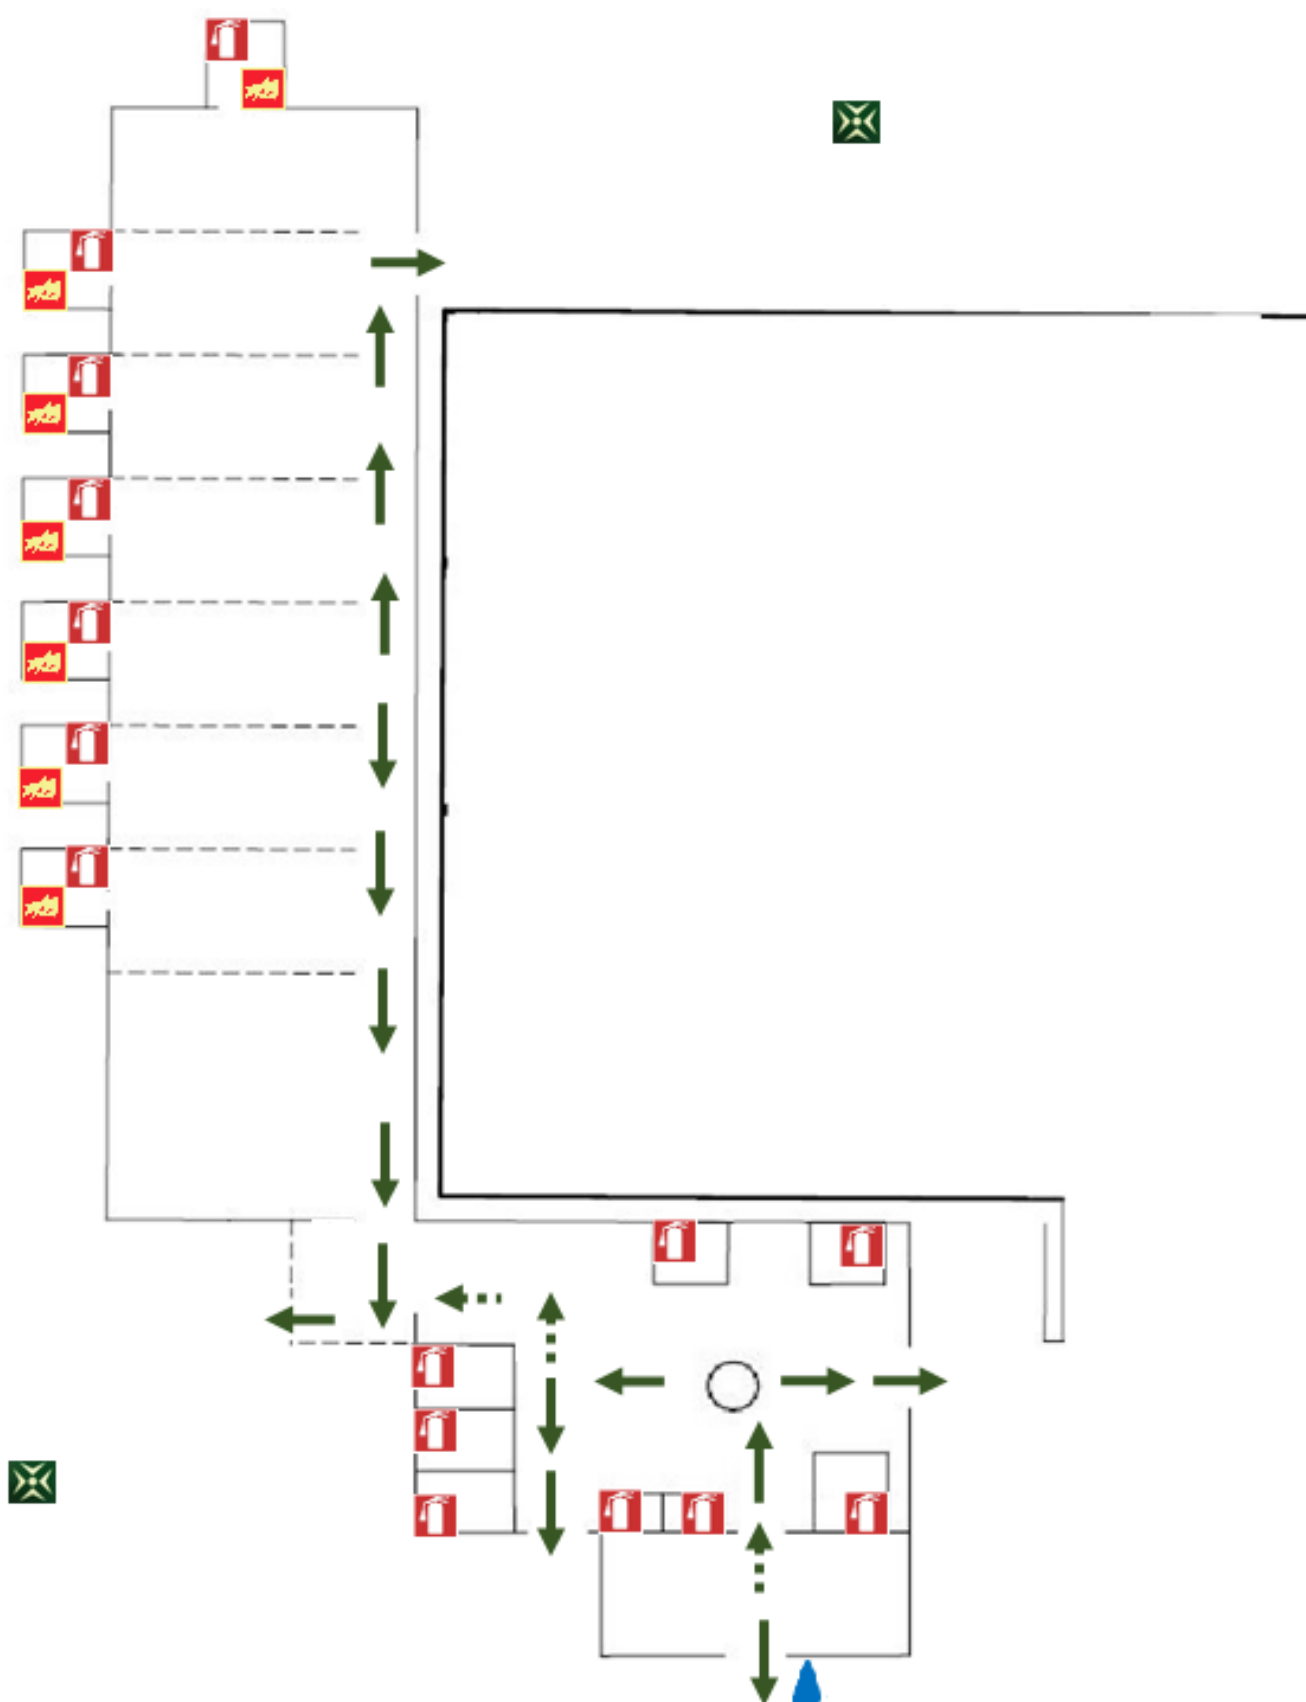

PLANTA DE EMERGÊNCIA

FEIRA DE ARTESANATO

Município da Praia da Vitória
PROTEÇÃO CIVIL
 PREVENÇÃO, SEGURANÇA E INTERVENÇÃO

INSTRUÇÕES		LEGENDA
- MANTENHA A CALMA		VOCÊ ESTÁ AQUI
- COMBATA O FOGO COM O EXTINTOR, SEM CORRER PERIGO		EXTINTOR
- NÃO GRITE, NEM CORRA		MANTA IGNÍFUGA
- DIRIJA-SE À SAÍDA MAIS PRÓXIMA SEGUINDO A SINALIZAÇÃO E AS INSTRUÇÕES DOS COORDENADORES		CAMINHO DE EVACUAÇÃO
- NUNCA VOLTE ATRÁS SEM AUTORIZAÇÃO		CAMINHO DE EVACUAÇÃO ALTERNATIVO
- DIRIJA-SE PARA O PONTO DE REUNIÃO E AGUARDE INSTRUÇÕES		PONTO DE REUNIÃO
NÚMERO DE TELEFONE DE EMERGÊNCIA - 112		

INSTRUCTIONS		LEGEND
- STAY CALM		YOU ARE HERE
- FIGHT THE FIRE, IF SAFE AND TRAINED TO DO SO		FIRE EXTINGUISHER
- LEAVE THE BUILDING BY THE NEAREST AVAILABLE EXITS		FIRE BLANKET
- DO NOT RE-ENTER UNTIL TOLD IT IS SAFE TO DO SO		PRINCIPAL ESCAPE ROUTE
- REPORT TO ASSEMBLY POINT AND WAIT FOR INSTRUCTIONS		ALTERNATIVE ESCAPE ROUTE
		MEETING POINT
EMERGENCY TELEPHONE NUMBER - 112		