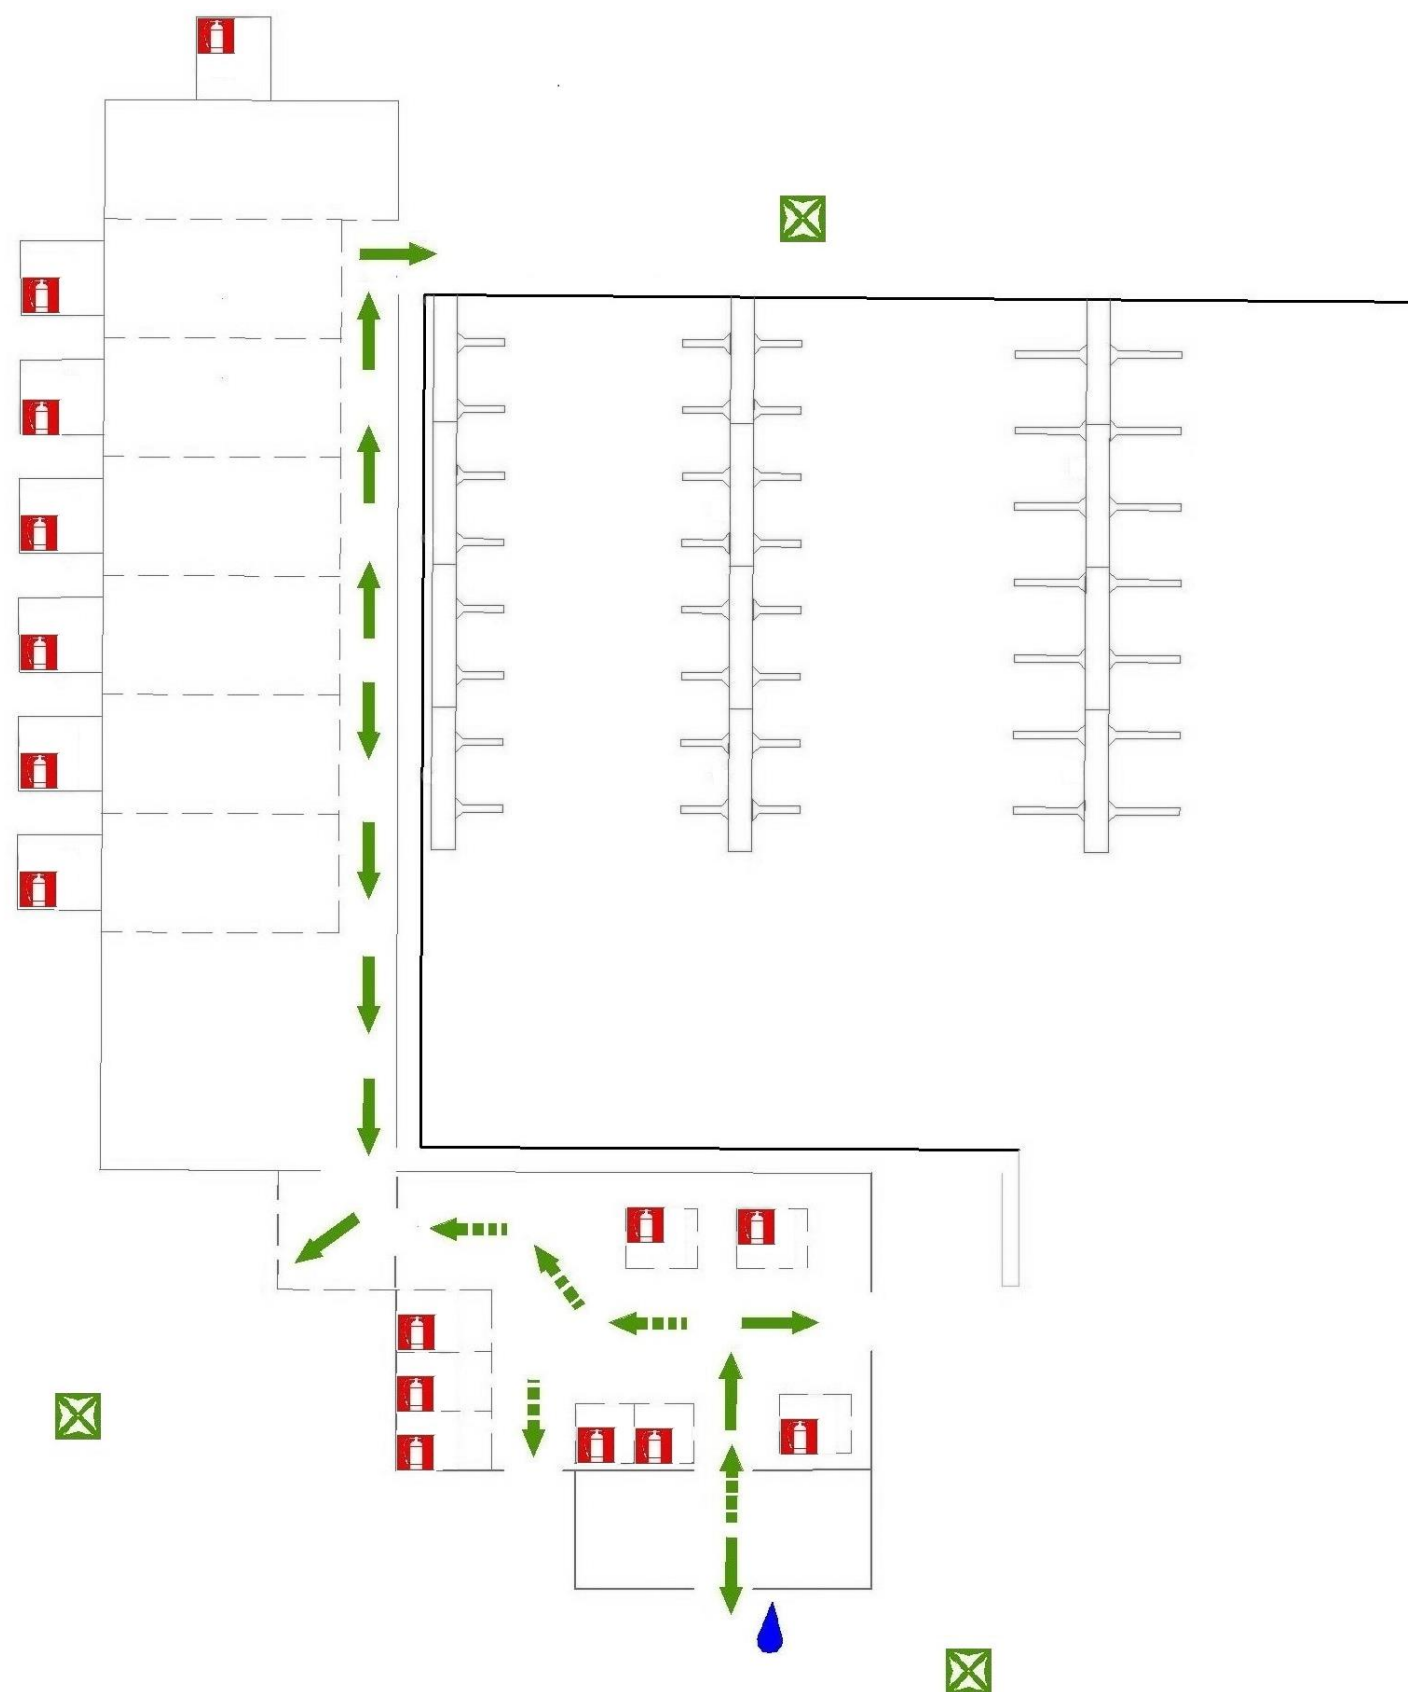

PLANTA DE EMERGÊNCIA

FEIRA DE ARTESANATO

Município da Praia da Vitória
PROTEÇÃO CIVIL
 PREVENÇÃO, SEGURANÇA E INTERVENÇÃO

INSTRUÇÕES	LEGENDA
- MANTENHA A CALMA	VOCÊ ESTÁ AQUI
- COMBATA O FOGO COM O EXTINTOR, SEM CORRER PERIGO	EXTINTOR
- NÃO GRITE, NEM CORRA	CAMINHO DE EVACUAÇÃO
- DIRIJA-SE À SAÍDA MAIS PRÓXIMA SEGUINDO A SINALIZAÇÃO E AS INSTRUÇÕES DOS COORDENADORES	CAMINHO DE EVACUAÇÃO ALTERNATIVO
- NUNCA VOLTE ATRÁS SEM AUTORIZAÇÃO	PONTO DE REUNIÃO
- DIRIJA-SE PARA O PONTO DE REUNIÃO E AGUARDE INSTRUÇÕES	
NÚMERO DE TELEFONE DE EMERGÊNCIA - 112	

INSTRUCTIONS	LEGEND
- STAY CALM	YOU ARE HERE
- FIGHT THE FIRE, IF SAFE AND TRAINED TO DO SO	FIRE EXTINGUISHER
- LEAVE THE BUILDING BY THE NEAREST AVAILABLE EXITS	PRINCIPAL ESCAPE ROUTE
- DO NOT RE-ENTER UNTIL TOLD IT IS SAFE TO DO SO	ALTERNATIVE ESCAPE ROUTE
- REPORT TO ASSEMBLY POINT AND WAIT FOR INSTRUCTIONS	MEETING POINT
EMERGENCY TELEPHONE NUMBER - 112	